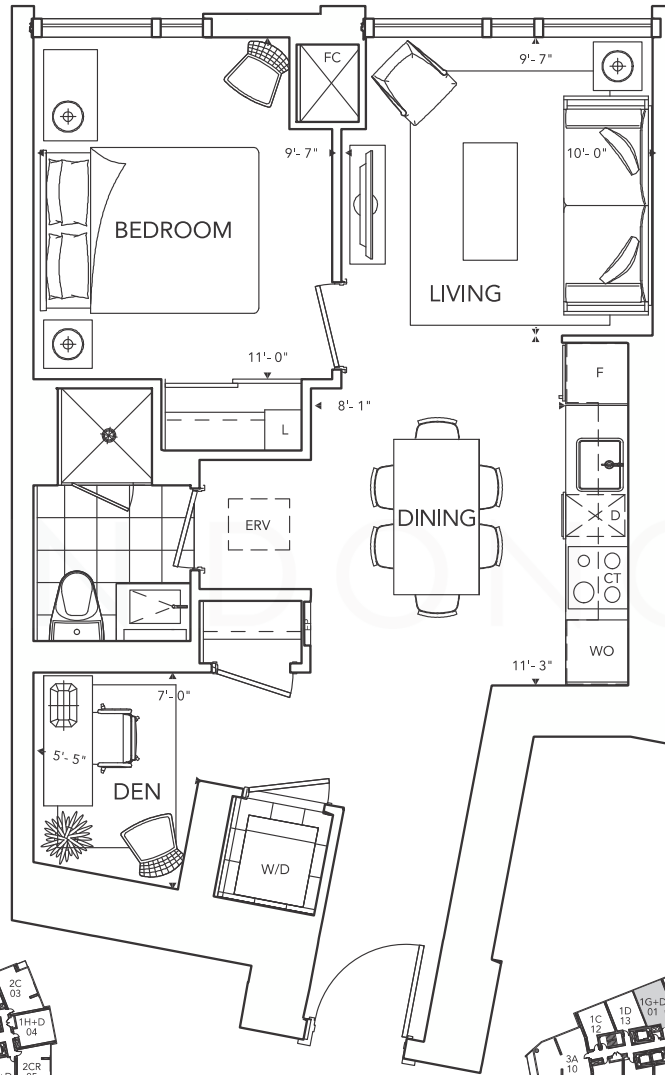

TEN YORK - FLOOR PLANS

Plan: 1G + D (Suite 01)

Bedroom: 1+1 | Bathroom: 1 | Size: 630 Sq.Ft.

DYLAN DONOVAN

Direct: 416-317-4040 | Office: 416-925-9191 | Email: dylan@dylandonovan.ca

www.DYLANDONOVAN.ca